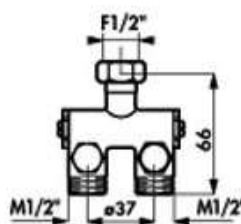

RMITG - Col de cygne à bec orientable robinet commande au genou pour eau mitigée

Description produit

Colonne sur table à bec lisse orientable démontable, pour eau potable. Raccordement queue filetée M G'1/2, embout cannelé démontable ø 10mm, saillie 200mm. Embase et rondelle d'embase en ABS suivant les codes de couleur de la norme européenne NF EN 13792. Serrage maximum 55mm. Corps et embout en laiton avec revêtement en Nylolac noir (plus résistant qu'une simple finition en Epoxy). Kit de fixation renforcé unique et breveté, nos queues cannelées sont conçues pour recevoir une rondelle à griffe en acier empêchant ainsi toute rotation de la robinetterie. Garantie 10 ans.

Réf : FTE RMITG 2022-2

RMITG - Col de cygne à bec orientable robinet commande au genou pour eau mitigée

Robinet temporisé à commande au genou, par levier L.432 mm renforcé par tige inox intérieure. Fermeture automatique temporisée à 15 sec. et débit pré-réglé à 6 litres/mn. Rosace de fixation murale renforcée par 4 vis inox. Alimentation en eau froide ou eau mitigée. Garantie 10 ans.

Pré-mélangeur Compact MF1/2" à poser sous lavabo, pour distribution d'eau mitigée vers 1 robinet. Corps nickelé avec filtres et clapets anti-retour contrôlables. Homologué SRIPS.

Réf : FTE RMITG 2022-2