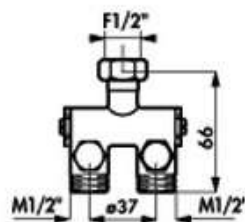

### Description produit

Colonne électronique à bec lisse fixe, pour eau potable. Raccordement queue fileté M G'1/2, embout cannelé démontable  $\varnothing$  10mm, saillie 200mm. Embase et rondelle d'embase en ABS suivant les codes de couleur de la norme européenne NF EN 13792. Serrage maximum 55mm. Cellule infra-rouge intégrée dans le corps. Boîtier électronique secteur indépendant IP65, alimentation 230V, sortie 6V. Corps et embout en laiton avec revêtement en Nylolac noir (plus résistant qu'une simple finition en Epoxy). Kit de fixation renforcé unique et breveté, nos queues cannelées sont conçues pour recevoir une rondelle à griffe en acier empêchant ainsi toute rotation de la robinetterie. Garantie 3 ans. Programme de prévention « anti-bactérie » personnalisable (purges, fréquences, durée, etc.).

### Caractéristiques détaillées

<b>Marque</b>	FirstLabo
<b>Garantie</b>	3 ans contre tout vice de fabrication
<b>Alimentation électrique</b>	Secteur
<b>Spécificité 1</b>	Robinetterie électronique pour eau
<b>Spécificité 2</b>	Bec fixe
<b>Tétine 1</b>	Embout démontable $\varnothing$ 10 mm
<b>Couleur embase EN</b>	Vert
<b>Couleur rondelle d'embase EN</b>	Bleu
<b>Complément</b>	Possibilité de programmation ou purge
<b>Hauteur sous bec (mm)</b>	250
<b>Saillie (mm)</b>	200
<b>Raccordement</b>	M G'3/8
<b>Electrovanne(s) avec membrane silicone</b>	1
<b>Pression mini</b>	1 bar
<b>Pression Conseillée</b>	3 bars
<b>Pression maxi</b>	5 bars
<b>Longueur queue (mm)</b>	102
<b>Serrage maxi</b>	55

## RMETCE - Colonne sur table robinet commande électronique pour eau mitigée

Pré-mélangeur Compact MF1/2" à poser sous lavabo, pour distribution d'eau mitigée vers 1 robinet. Corps nickelé avec filtres et clapets anti-retour contrôlables. Homologué SRIPS.