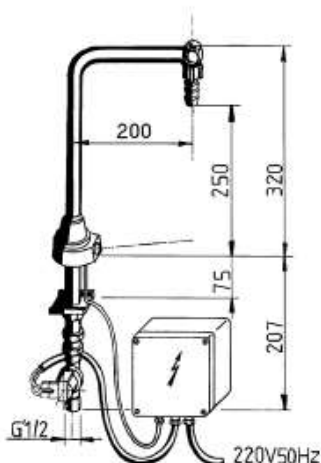

## RMETCE - Colonne sur table robinet commande électronique pour eau mitigée

### Description produit

Colonne électronique à bec lisse fixe, pour eau potable. Raccordement queue fileté M G'1/2, embout cannelé démontable  $\varnothing$  10mm, saillie 200mm. Embase et rondelle d'embase en ABS suivant les codes de couleur de la norme européenne NF EN 13792. Serrage maximum 55mm. Cellule infra-rouge intégrée dans le corps. Boîtier électronique secteur indépendant IP65, alimentation 230V, sortie 6V. Corps et embout en laiton avec revêtement en Nylolac noir (plus résistant qu'une simple finition en Epoxy). Kit de fixation renforcé unique et breveté, nos queues cannelées sont conçues pour recevoir une rondelle à griffe en acier empêchant ainsi toute rotation de la robinetterie. Garantie 3 ans. Programme de prévention « anti-bactérie » personnalisable (purges, fréquences, durée, etc.).

### Caractéristiques détaillées

<b>Marque</b>	FirstLabo
<b>Garantie</b>	3 ans contre tout vice de fabrication
<b>Alimentation électrique</b>	Secteur
<b>Spécificité 1</b>	Robinetterie électronique pour eau
<b>Spécificité 2</b>	Bec fixe
<b>Tétine 1</b>	Embout démontable $\varnothing$ 10 mm
<b>Couleur embase EN</b>	Vert
<b>Couleur rondelle d'embase EN</b>	Bleu
<b>Complément</b>	Possibilité de programmation ou purge
<b>Hauteur sous bec (mm)</b>	250
<b>Saillie (mm)</b>	200
<b>Raccordement</b>	M G'3/8
<b>Electrovanne(s) avec membrane silicone</b>	1
<b>Pression mini</b>	1 bar
<b>Pression Conseillée</b>	3 bars
<b>Pression maxi</b>	5 bars
<b>Longueur queue (mm)</b>	102
<b>Serrage maxi</b>	55

## RMETCE - Colonne sur table robinet commande électronique pour eau mitigée

Pré-mélangeur Compact MF1/2" à poser sous lavabo, pour distribution d'eau mitigée vers 1 robinet. Corps nickelé avec filtres et clapets anti-retour contrôlables. Homologué SRIPS.