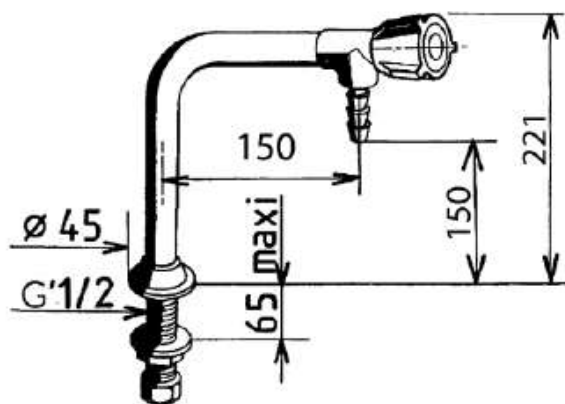

EFSE - Chandelier eau froide simple sur table

Description produit

Chandelier anti-vandalisme (tube intérieur deux fois plus épais) pour l'Education Nationale à un robinet sur table à bec lisse fixe, pour eau potable. Raccordement queue filetée M G'1/2, embout cannelé fixe ø 6mm, saillie 150mm. Croisillon et rondelle d'embase en ABS suivant les codes de couleur de la norme européenne NF EN 13792. Serrage maximum 65mm. Corps et embout en laiton avec revêtement en Nylolac noir (plus résistant qu'une simple finition en Epoxy). Kit de fixation renforcé unique et breveté, nos queues cannelées sont conçues pour recevoir une rondelle à griffe en acier empêchant ainsi toute rotation de la robinetterie. Garantie 10 ans.

Caractéristiques détaillées

Marque	FirstLabo
Garantie	10 ans contre tout vice de fabrication
Spécificité 1	Chandelier éducation nationale
Spécificité 2	Sur table
Spécificité 3	Bec fixe
Tétine 1	Embout fixe Ø6 mm
Couleur rondelle d'embase EN	Bleu
Couleur Pastille EN	Bleu
Couleur Volant EN	Vert
Couleur Plaque EN	Vert
Complément	Antivandalisme
Hauteur sous bec (mm)	150
Mécanisme d'ouverture	Tête 2.5 tours
Saillie (mm)	150
Organe de manoeuvre	Volant polypropylène
Raccordement	Queue filée M G'1/2
Pression mini	1 bar
Pression Conseillée	3 bars
Pression maxi	5 bars
Longueur queue (mm)	102
Serrage maxi	65