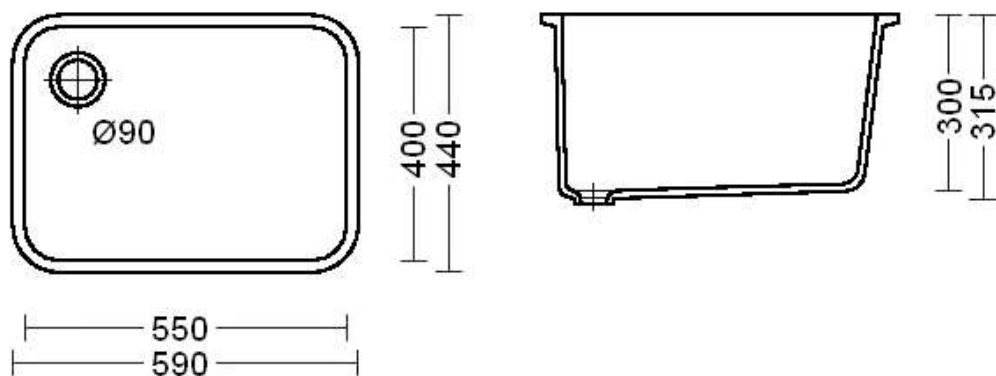

CUVRS55 - Cuve résine synthétique 550x400x300mm avec bonde

Réf : FTE CUVRS55 2022-2