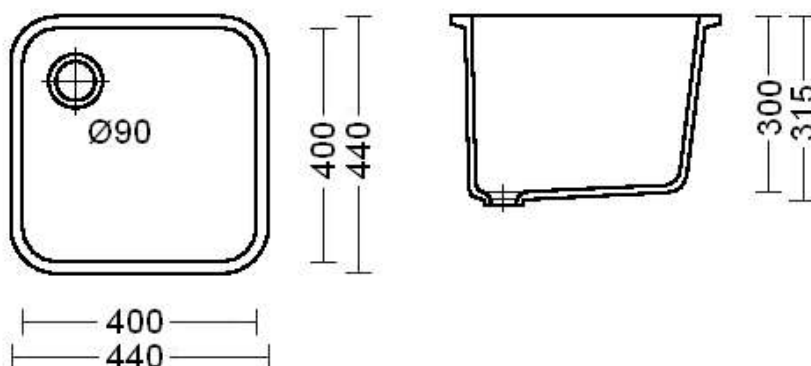

CUVRS40 - Cuve résine synthétique 400x400x300mm avec bonde

Réf : FTE CUVRS40 2022-2