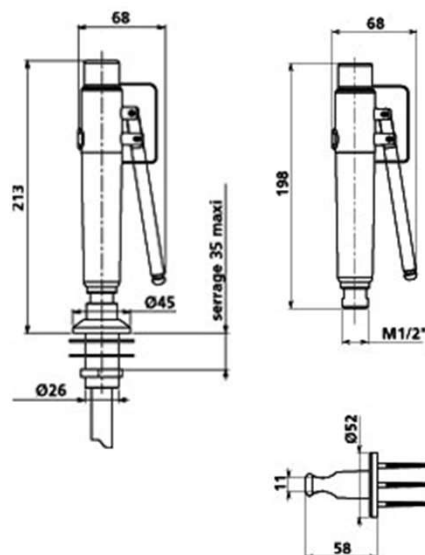

FONCTIONNEMENT ET DESTINATION

- **Fonctionnement :**
  - Ouverture de l'écoulement par pression sur la gâchette, fermeture en relâchant la pression exercée sur la gâchette.
- **Destination :**
  - Tous les lieux où il existe le risque d'une contamination du visage et/ou des yeux avec des substances et préparations chimiques dangereuses pour la santé.
  - Industries, laboratoires, ateliers municipaux, hôpitaux, établissements scolaires, piscines, garage, etc.